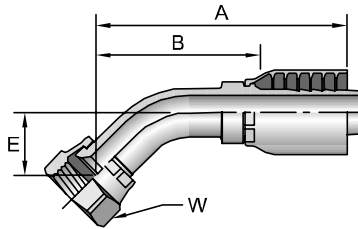

13743

Female JIC 37° - Swivel - 45° Elbow - Short Drop

ISO 12151-5

# Part Number	Thread		Hose I.D. inch	A		E		W inch	B	
	inch	mm		inch	mm	inch	mm			
13743-4-4	1/4	7/16x20	1/4	1.96	50	0.39	10	9/16	1.21	31
13743-5-4	5/16	1/2x20	1/4	2.19	56	0.39	10	5/8	1.44	37
13743-6-4	3/8	9/16x18	1/4	2.23	57	0.39	10	11/16	1.48	38
13743-6-6	3/8	9/16x18	3/8	2.39	61	0.39	10	11/16	1.39	35
13743-8-6	1/2	3/4x16	3/8	2.74	70	0.55	14	7/8	1.74	44
13743-8-8	1/2	3/4x16	1/2	2.83	72	0.55	14	7/8	1.57	40
13743-10-8	5/8	7/8x14	1/2	2.93	74	0.63	16	1	1.67	42
13743-10-10	5/8	7/8x14	5/8	3.17	81	0.63	16	1	1.73	44
13743-12-10	3/4	1-1/16x12	5/8	3.62	92	0.83	21	1-1/4	2.08	53
13743-12-12	3/4	1-1/16x12	3/4	3.63	92	0.78	20	1-1/4	2.19	56
13743-16-16	1	1-5/16x12	1	4.34	110	0.95	24	1-1/2	2.72	69
13743-20-20	1-1/4	1-5/8x12	1-1/4	4.59	117	1.19	30	2	2.82	72
13743-24-24	1-1/2	1-7/8x12	1-1/2	5.50	140	1.47	37	2-1/4	4.18	106

1L743

Female JIC 37° - Swivel - 45° Elbow - Medium Drop

ISO 12151-5

# Part Number	Thread		Hose I.D. inch	A		E		W inch	B	
	inch	mm		inch	mm	inch	mm			
1L743-6-6	3/8	9/16x18	3/8	2.66	62	0.59	15	11/16	1.63	41
1L743-8-8	1/2	3/4x16	1/2	3.17	80	0.72	18	7/8	1.91	49
1L743-12-12	3/4	1-1/16x12	3/4	4.23	107	1.06	27	1-1/4	2.79	71
1L743-16-16	1	1-5/16x12	1	4.51	115	1.07	27	1-1/2	2.89	73