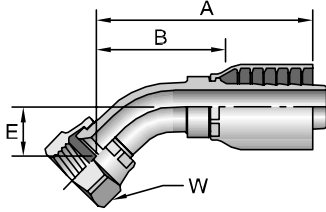

13743

Female JIC 37° - Swivel - 45° Elbow - Short Drop

ISO 12151-5

# Part Number	Thread		Hose I.D. inch	A		E		W inch	B	
	inch	mm		inch	mm	inch	mm			
13743-4-4	1/4	7/16x20	1/4	1.96	50	0.39	10	9/16	1.21	31
13743-5-4	5/16	1/2x20	1/4	2.19	56	0.39	10	5/8	1.44	37
13743-6-4	3/8	9/16x18	1/4	2.23	57	0.39	10	11/16	1.48	38
13743-6-6	3/8	9/16x18	3/8	2.39	61	0.39	10	11/16	1.39	35
13743-8-6	1/2	3/4x16	3/8	2.74	70	0.55	14	7/8	1.74	44
13743-8-8	1/2	3/4x16	1/2	2.83	72	0.55	14	7/8	1.57	40
13743-10-8	5/8	7/8x14	1/2	2.93	74	0.63	16	1	1.67	42
13743-10-10	5/8	7/8x14	5/8	3.17	81	0.63	16	1	1.73	44
13743-12-10	3/4	1-1/16x12	5/8	3.62	92	0.83	21	1-1/4	2.08	53
13743-12-12	3/4	1-1/16x12	3/4	3.63	92	0.78	20	1-1/4	2.19	56
13743-16-16	1	1-5/16x12	1	4.34	110	0.95	24	1-1/2	2.72	69
13743-20-20	1-1/4	1-5/8x12	1-1/4	4.59	117	1.19	30	2	2.82	72
13743-24-24	1-1/2	1-7/8x12	1-1/2	5.50	140	1.47	37	2-1/4	4.18	106

1L743

Female JIC 37° - Swivel - 45° Elbow - Medium Drop

ISO 12151-5

# Part Number	Thread		Hose I.D. inch	A		E		W inch	B	
	inch	mm		inch	mm	inch	mm			
1L743-6-6	3/8	9/16x18	3/8	2.66	62	0.59	15	11/16	1.63	41
1L743-8-8	1/2	3/4x16	1/2	3.17	80	0.72	18	7/8	1.91	49
1L743-12-12	3/4	1-1/16x12	3/4	4.23	107	1.06	27	1-1/4	2.79	71
1L743-16-16	1	1-5/16x12	1	4.51	115	1.07	27	1-1/2	2.89	73